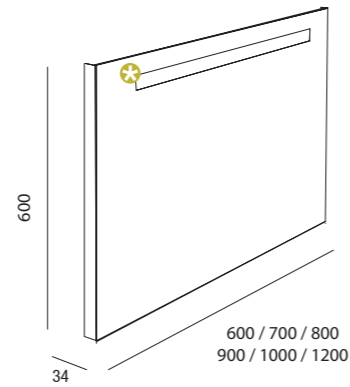

- Avec bande éclairage LED IP44 incorporée : luminosité de 5700K, sans ombre et, remplaçable.
- Avec système anti buée basse consommation inclus.
- Connexion directe sur votre réseau électrique. (Prévoir arrivée électrique)
- Traitement anti corrosion contre tout type d'oxydation.
- IP44