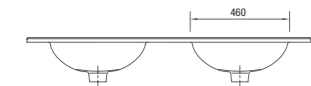

COULEURS

NOUVEAUTÉ

NOUVEAUTÉ

NOUVEAUTÉ

ENSEMBLE COMPLET
VASQUE PORCELAINE

Meuble +Vasque porcelaine
+Miroir + Applique lumière led

- cod. 25376
- cod. 25378
- cod. 25377
- cod. 25379

757€

Meuble +Vasque porcelaine

- cod. 25380
- cod. 25382
- cod. 25381
- cod. 25383

527€

Diviseurs de tiroirs
(option)

cod. 19336

Meuble 600 **43€**

Jeu des 2 pieds 40x300 mm
pour meuble, colonne
(optionnel)

cod. 22606

20€

ENSEMBLE COMPLET
VASQUE PORCELAINE

Meuble +Vasque porcelaine
+Miroir + Applique lumière led

- cod. 25540
- cod. 25542
- cod. 25541
- cod. 25543

718€

Meuble +Vasque porcelaine

- cod. 25380
- cod. 25382
- cod. 25381
- cod. 25383

527€

Diviseurs de tiroirs
(option)

cod. 19336

Meuble 600 **43€**

Jeu des 2 pieds 40x300 mm
pour meuble, colonne
(optionnel)

cod. 22606

20€

NOUVEAUTÉ

ENSEMBLE COMPLET
Noja 1200 Chêne calédonie
cod. 25543

718€

→ Fermeture de frein amorti