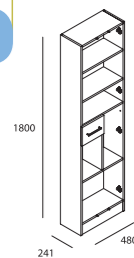

Colonne motril blanc
4 P / 1 T cod. 22022
226€