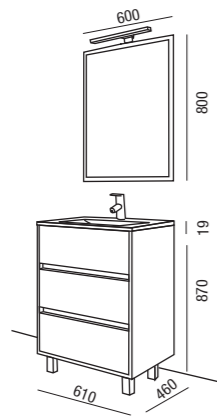

ENSEMBLE COMPLET
VASQUE PORCELAIN

Meuble +Vasque porcelaine
+Miroir + Applique lumière led

- cod. 22356
- cod. 22364
- cod. 22360
- cod. 24124

498€

Meuble +Vasque porcelaine

- cod. 16567
- cod. 18381
- cod. 16585
- cod. 23950

392€

Diviseurs de tiroirs
(option)

cod. 19336

Meuble 600

43€

Jeu des 2 pieds 30x150 mm
pour meuble (optionnel)

cod. 24123

15€