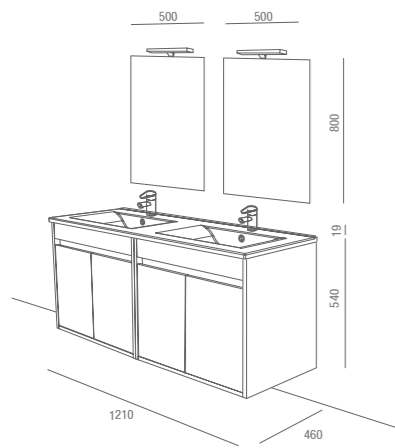

COULEURS

NOUVEAUTÉ

NOUVEAUTÉ

NOUVEAUTÉ

ENSEMBLE COMPLET
VASQUE PORCELAINE

Meuble +Vasque porcelaine
+Miroir + Applique lumière led

- cod. 25376
- cod. 25378
- cod. 25377
- cod. 25379

757€

Meuble +Vasque porcelaine

- cod. 25380
- cod. 25382
- cod. 25381
- cod. 25383

527€

Diviseurs de tiroirs
(option)

cod. 19336

Meuble 600 **43€**

Jeu des 2 pieds 40x300 mm
pour meuble, colonne
(optionnel)

cod. 22606

20€

ENSEMBLE COMPLET
VASQUE PORCELAINE

Meuble +Vasque porcelaine
+Miroir + Applique lumière led

- cod. 25540
- cod. 25542
- cod. 25541
- cod. 25543

718€

Meuble +Vasque porcelaine

- cod. 25380
- cod. 25382
- cod. 25381
- cod. 25383

527€

Diviseurs de tiroirs
(option)

cod. 19336

Meuble 600 **43€**

Jeu des 2 pieds 40x300 mm
pour meuble, colonne
(optionnel)

cod. 22606

20€

NOUVEAUTÉ

ENSEMBLE COMPLET
Noja 1200 Chêne calédonie
cod. 25543

718€

→ Fermeture de frein amorti