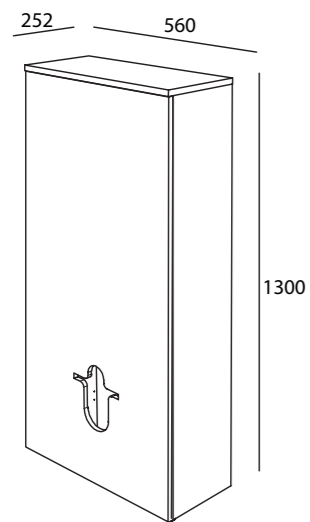

\* Largeurs 600 et 700 : Bande de 350mm  
Largeurs 800 et 900 : Bande de 600mm  
Largeurs 1000 et 1200 : Bande de 800mm

MESURES	BANDE LUMINEUSE	ANTI BUEE	COD.	€
600 x 600	6W	21W	25029	169
700 x 600	6W	21W	25030	179
800 x 600	6W	21W	25031	189
900 x 600	10W	21W	25032	199
1000 x 600	10W	41W	25033	209
1200 x 600	12W	41W	25034	229