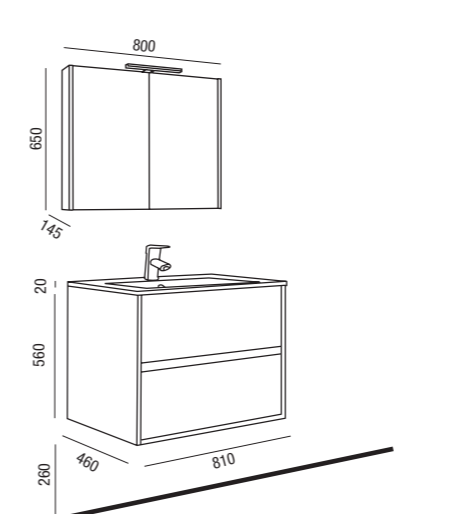

ENSEMBLE COMPLET
VASQUE PORCELAINE
Meuble + Vasque porcelaine +
Armoire + Applique lumière led
cod. 25390
565€