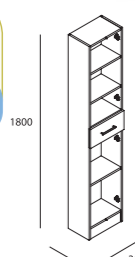

Colonne Motril Chêne
calédonie 2 P
cod. 22050
331€