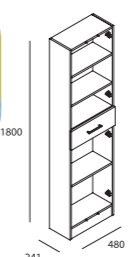

Colonne Motril Chêne
calédonie 2 P / 1 T
cod. 22018
196€