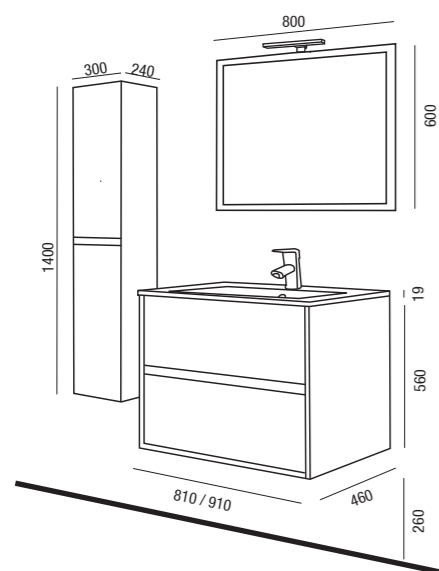

Noja 800

ENSEMBLE COMPLET
VASQUE PORCELAINE

Meuble +Vasque porcelaine
+Miroir + Applique lumière led

- cod. 22326
- cod. 22334
- cod. 22330
- cod. 23949

467€

Meuble +Vasque porcelaine

- cod. 17034
- cod. 18333
- cod. 17035
- cod. 23951

356€

Noja 900

ENSEMBLE COMPLET
VASQUE PORCELAINE

Meuble +Vasque porcelaine
+Miroir + Applique lumière led

- cod. 22338
- cod. 22340
- cod. 22339
- cod. 23952

488€

Meuble +Vasque porcelaine

- cod. 17286
- cod. 18370
- cod. 17287
- cod. 23954

377€

Diviseurs de tiroirs
(option)

Meuble 800
cod. 19337

Meuble 900
cod. 19503

51€

58€

Jeu des 2 pieds 40x300 mm
pour meuble, colonne
(optionnel)

cod. 22606

20€