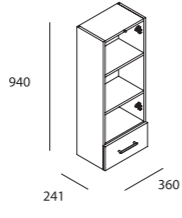

180€

150€

180€

150€

NOUVEAUTÉ

180€

NOUVEAUTÉ

150€

115€

137€

158€

NOJA Auxiliaire

PRODUIT COMPLÉMENTAIRE

Jeu de 2 pieds de 300 mm, en finition Chrome Brillant et, ajustables en hauteur de 15mm. 40x300 mm. COD 22606

20€

Jeu 2 pieds de 30x150 mm. COD 24123

15€

Note : avec 4 étagères intérieures en verre

205€

205€

205€

205€

137€

158€

211€

221€