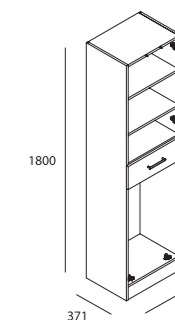

Armoire Toilette Monaco Motril Blanc 2 P / 1 T  
cod. 22010

**180€**

Armoire Toilette Optimo Motril Blanc 1 P / 1 T  
cod. 22013

**150€**

Armoire Toilette Monaco Motril Chêne Calédonien 2 P / 1 T  
cod. 22012