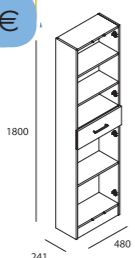

Colonne motril blanc
2 P / 1 T cod. 22016
196€