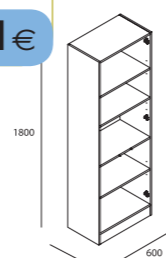

Colonne Motril Chêne
calédonie 3 P / 1 T
cod. 22021
226€