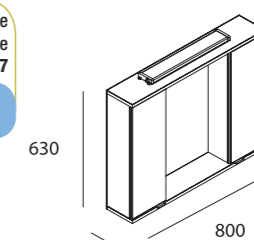

Armoire sans éclairage SCHWAN 800 2 Portes verre
COD 24077

158€

211€