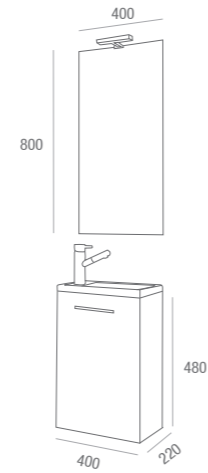

Vasque réversible
(possibilité de positionner
le mitigeur à droite ou à
gauche) et, porte réversible
(ouverture de la porte à
droite ou à gauche)