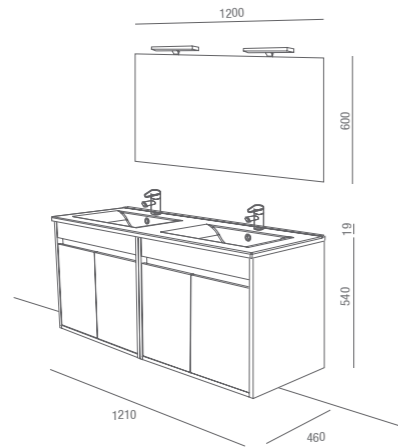

COULEURS

NOUVEAUTÉ

NOUVEAUTÉ

NOUVEAUTÉ

ENSEMBLE COMPLET
VASQUE PORCELAINE

Meuble +Vasque porcelaine
+Miroir + Applique lumière led

- cod. 25376
- cod. 25378
- cod. 25377
- cod. 25379

757€

Meuble +Vasque porcelaine

- cod. 25380
- cod. 25382
- cod. 25381
- cod. 25383

527€

Diviseurs de tiroirs
(option)

cod. 19336

Meuble 600 **43€**

Jeu des 2 pieds 40x300 mm
pour meuble, colonne
(optionnel)

cod. 22606

20€

ENSEMBLE COMPLET
VASQUE PORCELAINE

Meuble +Vasque porcelaine
+Miroir + Applique lumière led

- cod. 25540
- cod. 25542
- cod. 25541
- cod. 25543

718€

Meuble +Vasque porcelaine

- cod. 25380
- cod. 25382
- cod. 25381
- cod. 25383

527€

Diviseurs de tiroirs
(option)

cod. 19336

Meuble 600 **43€**

Jeu des 2 pieds 40x300 mm
pour meuble, colonne
(optionnel)

cod. 22606

20€

NOUVEAUTÉ

ENSEMBLE COMPLET
Noja 1200 Chêne calédonie
cod. 25543

718€

→ Fermeture de frein amorti