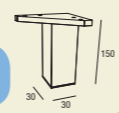

PRODUIT COMPLÉMENTAIRE

Jeu de 2 pieds de 300 mm, en finition Chrome Brillant et, ajustables en hauteur de 15mm. 40x300 mm. COD 22606

**20€**

Jeu 2 pieds de 30x150 mm. COD 24123

**15€**

Note : avec 4 étagères intérieures en verre