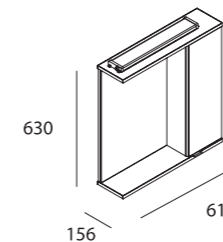

Armoire avec éclairage VOLGA 800 2 Portes verre
COD 20157