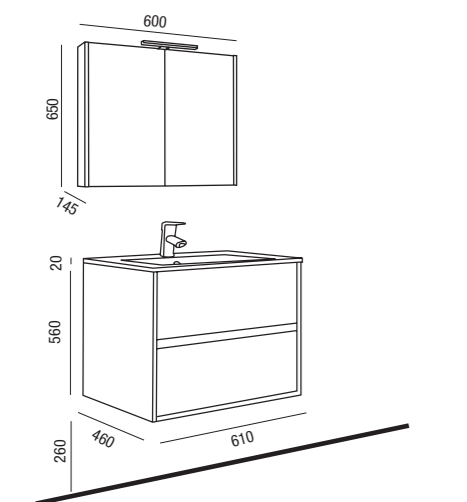

Colonne Blanc
cod. 17169

205€

ENSEMBLE COMPLET
VASQUE PORCELAINE
Meuble + Vasque porcelaine +
Armoire + Applique lumière led
cod. 25390
565€

ENSEMBLE COMPLET
VASQUE PORCELAINE
Meuble + Vasque porcelaine +
Armoire + Applique lumière led
cod. 25391
618€