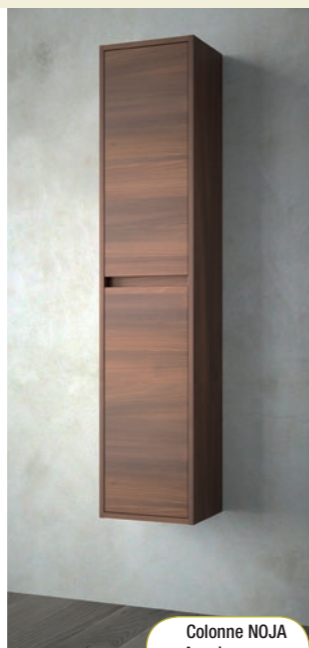

Colonne NOJA Acacia marron
cod. 17170

205€