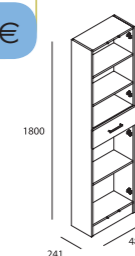

NOUVEAUTÉ

NOUVEAUTÉ

NOUVEAUTÉ

NOUVEAUTÉ

NOUVEAUTÉ