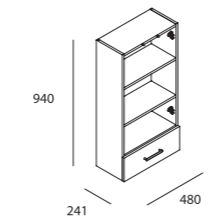

Armoire avec éclairage Blanc
COD 15704

115€