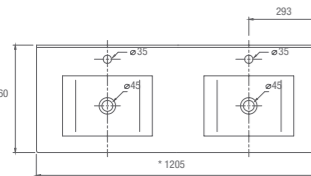

COULEURS

NOUVEAUTÉ

NOUVEAUTÉ

NOUVEAUTÉ

ENSEMBLE COMPLET
VASQUE PORCELAINE

Meuble +Vasque porcelaine
+Miroir + Applique lumière led

- cod. 25376
- cod. 25378
- cod. 25377
- cod. 25379

757€

Meuble +Vasque porcelaine

- cod. 25380
- cod. 25382
- cod. 25381
- cod. 25383

527€

Diviseurs de tiroirs
(option)

cod. 19336

Meuble 600 **43€**

Jeu des 2 pieds 40x300 mm
pour meuble, colonne
(optionnel)

cod. 22606

20€

ENSEMBLE COMPLET
VASQUE PORCELAINE

Meuble +Vasque porcelaine
+Miroir + Applique lumière led

- cod. 25540
- cod. 25542
- cod. 25541
- cod. 25543

718€

Meuble +Vasque porcelaine

- cod. 25380
- cod. 25382
- cod. 25381
- cod. 25383

527€

Diviseurs de tiroirs
(option)

cod. 19336

Meuble 600 **43€**

Jeu des 2 pieds 40x300 mm
pour meuble, colonne
(optionnel)

cod. 22606

20€

NOUVEAUTÉ

ENSEMBLE COMPLET
Noja 1200 Chêne calédonie
cod. 25543

718€

→ Fermeture de frein amorti