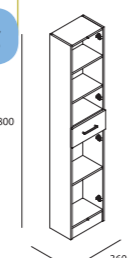

Colonne motril blanc
2 P cod. 22048
331€