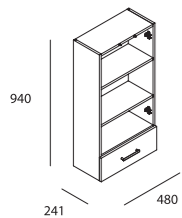

Armoire Toilette Monaco Motril Blanc 2 P / 1 T  
cod. 22010

**180€**

Armoire Toilette Optimo Motril Blanc 1 P / 1 T  
cod. 22013

**150€**

Armoire Toilette Monaco Motril Chêne Calédonien 2 P / 1 T  
cod. 22012