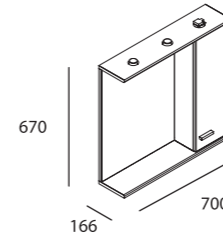

Armoire avec éclairage VOLGA 800 2 Portes
COD 20158

137€