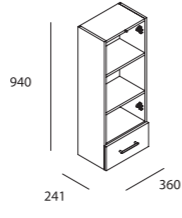

**180€**

Armoire Toilette Optimo Motril Chêne Calédonien 1 P / 1 T  
cod. 22015

**150€**

NOUVEAUTÉ

Armoire Toilette Monaco Motril Chêne Colorado 2 P / 1 T  
cod. 24747

**180€**

NOUVEAUTÉ

Armoire Toilette Optimo Motril Chêne Colorado 1 P / 1 T  
cod. 25249