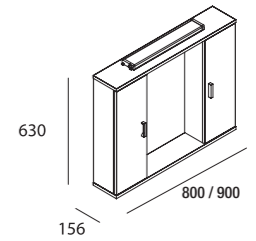

Armoire avec éclairage VOLGA 900 2 Portes
COD 20159

158€

NOJA Auxiliaire

PRODUIT COMPLÉMENTAIRE

Jeu de 2 pieds de 300 mm, en finition Chrome Brillant et, ajustables en hauteur de 15mm. 40x300 mm. COD 22606

20€

Jeu 2 pieds de 30x150 mm. COD 24123

15€