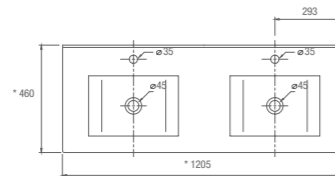

COULEURS

NOUVEAUTÉ

NOUVEAUTÉ

NOUVEAUTÉ

ENSEMBLE COMPLET
VASQUE PORCELAINE

Meuble +Vasque porcelaine
+Miroir + Applique lumière led

- cod. 25376
- cod. 25378
- cod. 25377
- cod. 25379

757€

Meuble +Vasque porcelaine

- cod. 25380
- cod. 25382
- cod. 25381
- cod. 25383

527€

Diviseurs de tiroirs
(option)

cod. 19336

Meuble 600 **43€**

Jeu des 2 pieds 40x300 mm
pour meuble, colonne
(optionnel)

cod. 22606

20€

ENSEMBLE COMPLET
VASQUE PORCELAINE

Meuble +Vasque porcelaine
+Miroir + Applique lumière led

- cod. 25540
- cod. 25542
- cod. 25541
- cod. 25543

718€

Meuble +Vasque porcelaine

- cod. 25380
- cod. 25382
- cod. 25381
- cod. 25383

527€

Diviseurs de tiroirs
(option)

cod. 19336

Meuble 600 **43€**

Jeu des 2 pieds 40x300 mm
pour meuble, colonne
(optionnel)

cod. 22606

20€

NOUVEAUTÉ

ENSEMBLE COMPLET
Noja 1200 Chêne calédonie
cod. 25543

718€

→ Fermeture de frein amorti