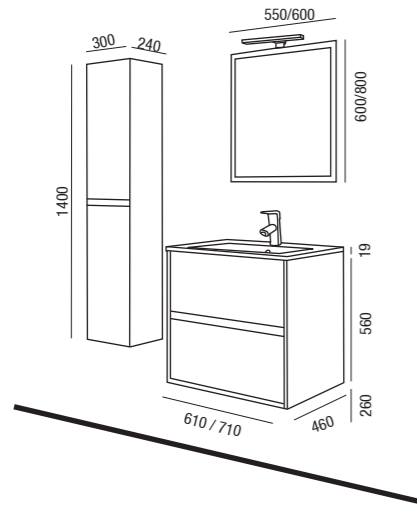

Jeu des 2 pieds 40x300 mm  
pour meuble, colonne  
(optionnel)

cod. 22606

**20€**

**NOUVEAUTÉ**

ENSEMBLE COMPLET  
Noja 1200 Chêne calédonie  
cod. 25543

**718€**

→ Fermeture de frein amorti

**Noja 600**