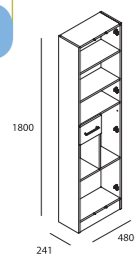

NOUVEAUTÉ

NOUVEAUTÉ

NOUVEAUTÉ

NOUVEAUTÉ

NOUVEAUTÉ