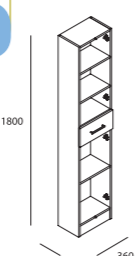

NOUVEAUTÉ

NOUVEAUTÉ

NOUVEAUTÉ

NOUVEAUTÉ

NOUVEAUTÉ