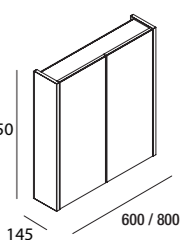

Armoire avec éclairage VOLGA 600 1 porte verre  
COD 20156

**137€**

Armoire avec éclairage VOLGA 800 2 Portes verre  
COD 20157

**158€**

Armoire sans éclairage SCHWAN 600 2 Portes verre  
COD 24076

**211€**