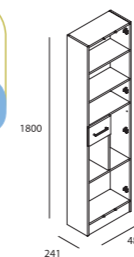

Colonne motril blanc  
4 P / 1 T cod. 22022  
**226€**

Colonne motril blanc  
2 P / 1 T cod. 22016  
**196€**

Colonne motril blanc  
2 P cod. 22048  
**331€**

Colonne Motril Chêne  
calédonie 3 P / 1 T  
cod. 22021  
**226€**