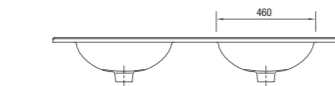

COULEURS

NOUVEAUTÉ

NOUVEAUTÉ

NOUVEAUTÉ

ENSEMBLE COMPLET
VASQUE PORCELAINE

Meuble +Vasque porcelaine
+Miroir + Applique lumière led

- cod. 25376
- cod. 25378
- cod. 25377
- cod. 25379

757€

Meuble +Vasque porcelaine

- cod. 25380
- cod. 25382
- cod. 25381
- cod. 25383

527€

Diviseurs de tiroirs
(option)

cod. 19336

Meuble 600 **43€**

Jeu des 2 pieds 40x300 mm
pour meuble, colonne
(optionnel)

cod. 22606

20€

ENSEMBLE COMPLET
VASQUE PORCELAINE

Meuble +Vasque porcelaine
+Miroir + Applique lumière led

- cod. 25540
- cod. 25542
- cod. 25541
- cod. 25543

718€

Meuble +Vasque porcelaine

- cod. 25380
- cod. 25382
- cod. 25381
- cod. 25383

527€

Diviseurs de tiroirs
(option)

cod. 19336

Meuble 600 **43€**

Jeu des 2 pieds 40x300 mm
pour meuble, colonne
(optionnel)

cod. 22606

20€

NOUVEAUTÉ

ENSEMBLE COMPLET
Noja 1200 Chêne calédonie
cod. 25543

718€

→ Fermeture de frein amorti