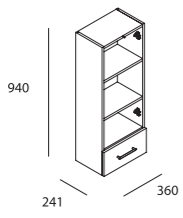

Armoire Toilette Monaco Motril Blanc 2 P / 1 T  
cod. 22010

**180€**

Armoire Toilette Optimo Motril Blanc 1 P / 1 T  
cod. 22013

**150€**

Armoire Toilette Monaco Motril Chêne Calédonien 2 P / 1 T  
cod. 22012