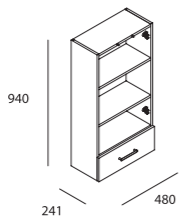

Armoire Toilette Optimo Motril Chêne Calédonien 1 P / 1 T
cod. 22015

150€