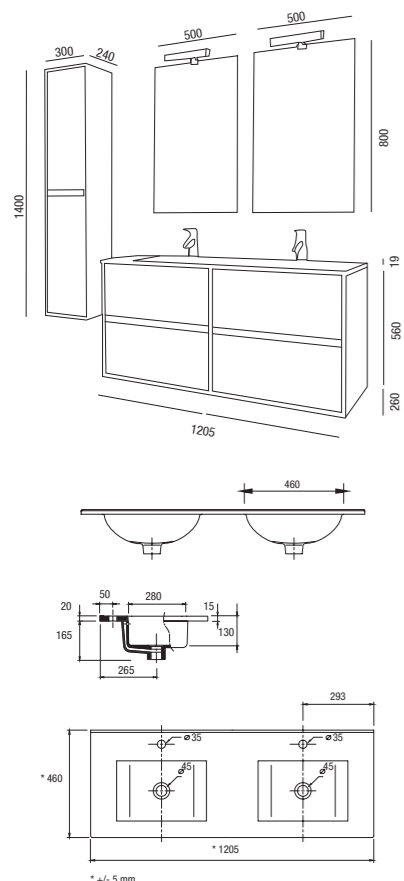

COULEURS

ENSEMBLE COMPLET
VASQUE PORCELAINE

Meuble +Vasque porcelaine
+Miroir + Applique lumière led

- cod. 22353
- cod. 22355
- cod. 22354
- cod. 23944

889€

Meuble +Vasque porcelaine

- cod. 18552
- cod. 18554
- cod. 18553
- cod. 23947

659€

Diviseurs de tiroirs
(option)

cod. 19336

Meuble 600 **43€**

Jeu des 2 pieds 40x300 mm
pour meuble, colonne
(optionnel)

cod. 22606

20€

Colonne Blanc
cod. 17169
205€

> **Fermeture de frein amorti**

ENSEMBLE COMPLET
Noja 1200 Blanc
cod. 22353
889€