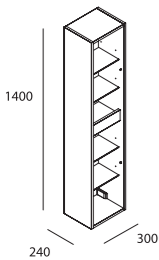

PRODUIT COMPLÉMENTAIRE

Jeu de 2 pieds de 300 mm, en finition Chrome Brillant et, ajustables en hauteur de 15mm. 40x300 mm. COD 22606

**20€**

Jeu 2 pieds de 30x150 mm. COD 24123

**15€**

Note : avec 4 étagères intérieures en verre