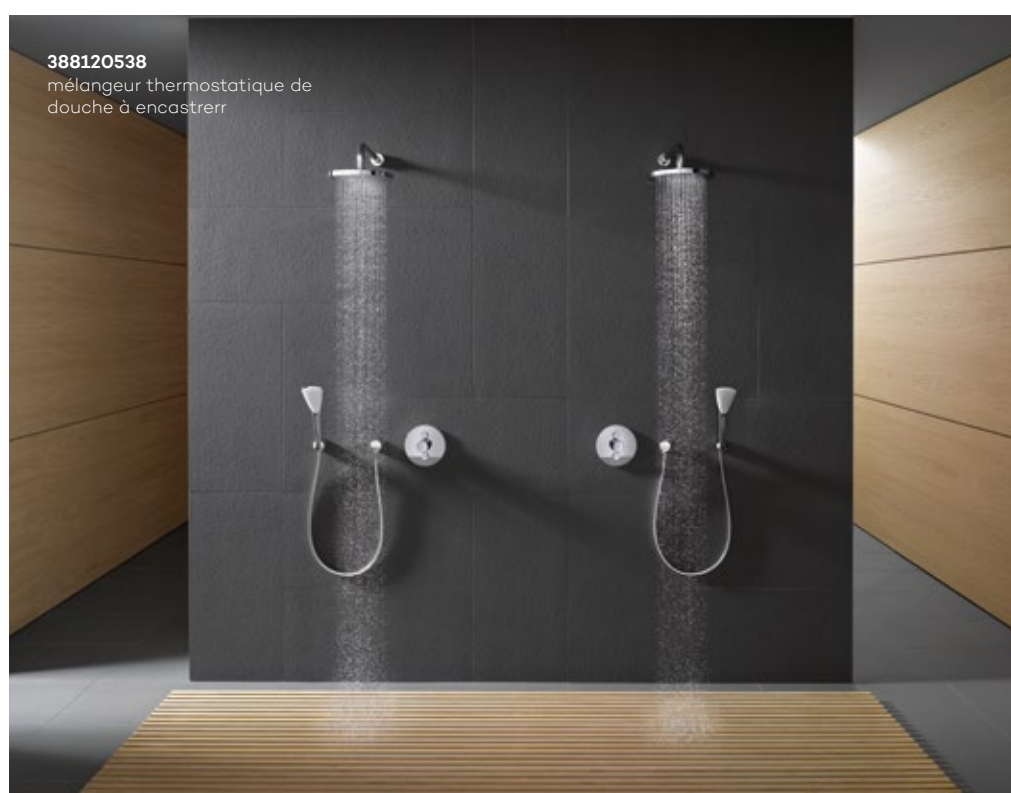

KLUDI PUSH

Du bout des doigts

Vous n'aurez plus jamais besoin d'attendre pour vous plonger dans un bain délassant ou prendre une douche tonifiante ! Sélectionnez la température de l'eau souhaitée au moyen d'un thermostat facile à utiliser et faites couler un jet d'eau chaud et homogène sur simple pression d'un bouton. Vous pourrez vous servir incroyablement facilement de cette robinetterie compacte grâce à sa conception intuitive.

Choisissez un modèle avec ou sans thermostat et, en fonction du nombre de sources d'eau que vous souhaitez utiliser, avec un ou deux boutons.

388120538
mélangeur thermostatique de
douche à encastrer