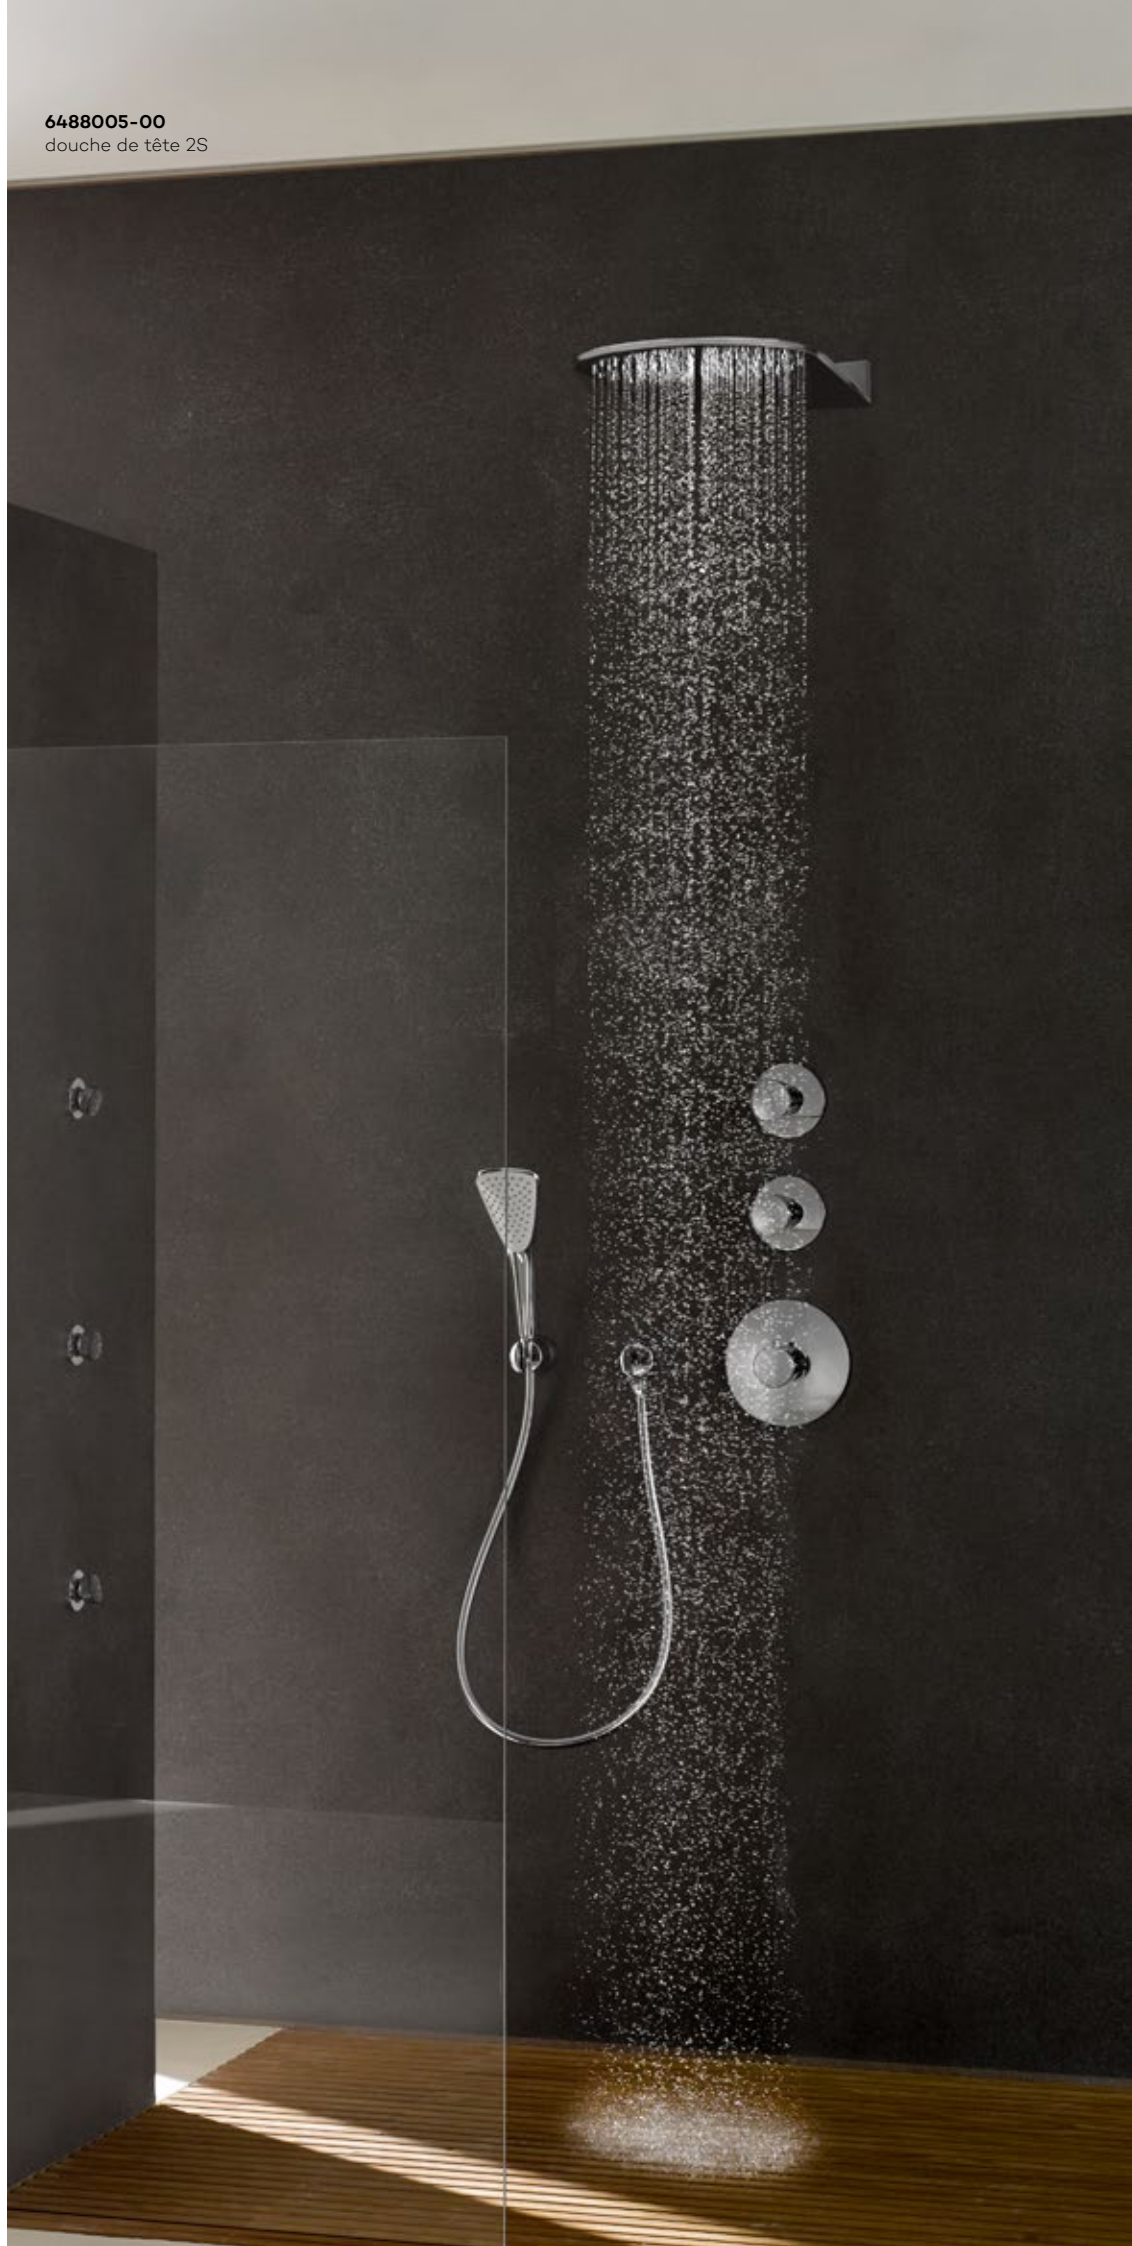

Une douche de tête carrée ou rectangulaire conviendra dans une salle de bain aménagée dans un style franchement minimaliste.

Un repos béni

Une douche dépourvue de douche de tête ne saurait être vraiment parfaite. Le magnifique modèle ultrafin KLUDI A-QA procure une décontraction optimale. Avec son élégante forme d'un seul bloc et sa technologie de pointe, cette douche de tête vous donnera l'impression d'être sous une cascade.