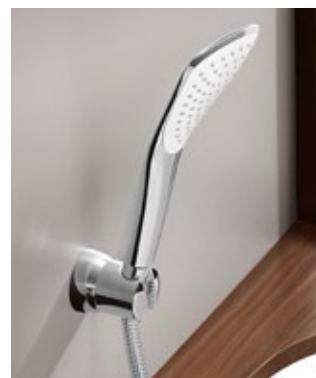

528150575
robinet d'arrêt à encastrer
set d'habillage

53811*
robinet d'arrêt à encastrer DN 20

528470575
inverseur 2 voies

29747*
corps à encastrer

528460575
inverseur 3 voies
set d'habillage à encastrer

29757*
corps à encastrer

5206105-00
raccord de flexible coudé DN 15
sécurité contre reflux

5205005-00
support mural de douchette

* Sans illustration

Finition : 05 chrome