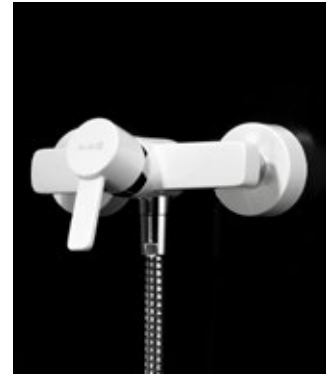

Les contraires s'attirent

Êtes-vous d'accord avec le proverbe qui affirme que les contraires s'attirent ? Si vous trouvez que les différences sont le sel de la vie, choisissez des éléments décoratifs contrastants – y compris pour votre salle de bain.

Le paroxysme de l'élégance : un espace de bain ou de douche avec des murs foncés. Rompez la monotonie des noirs avec des équipements sanitaires blancs.

BAIN

38670..75
mitigeur de bain/douche DN 15

88011*
KLUDI FLEXX.BOX
unité à encastrer DN 20

DOUCHE

88011*
KLUDI FLEXX.BOX
unité à encastrer DN 20

35100..38
mitigeur thermostatique de douche DN 15

* Sans illustration

.. = finition : 86 noir/chrome, 91 blanc/chrome