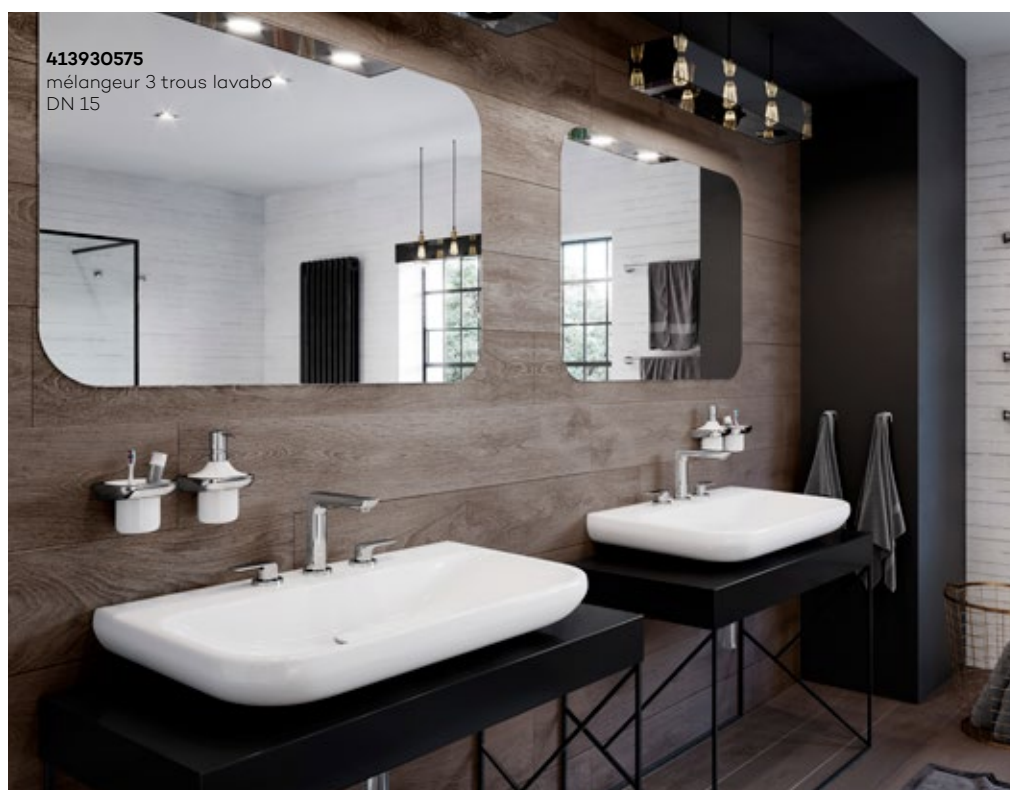

L'art de marier les contrastes

Les pastels, les blancs et les beiges sont les teintes qui reviennent le plus souvent dans les salles de bain. Rompez avec cette tradition en aménageant un espace vraiment original avec des textures diverses et des couleurs intenses, et parachevez votre audacieuse création avec un mobilier, un éclairage et des accessoires de créateur qui sortent des chemins battus. Un mélangeur trois trous simple mais luxueux parfera l'ensemble. Les lignes nettes et élégantes du bec et des poignées de robinet sont un véritable point de mire dans cet espace étonnant.

Poignée plate et allongée pour le modèle trois trous ou remarquable levier minimaliste pour le mitigeur, deux solutions qui vont bien avec le design de la gamme KLUDI AMEO.

413930575
mélangeur 3 trous lavabo
DN 15