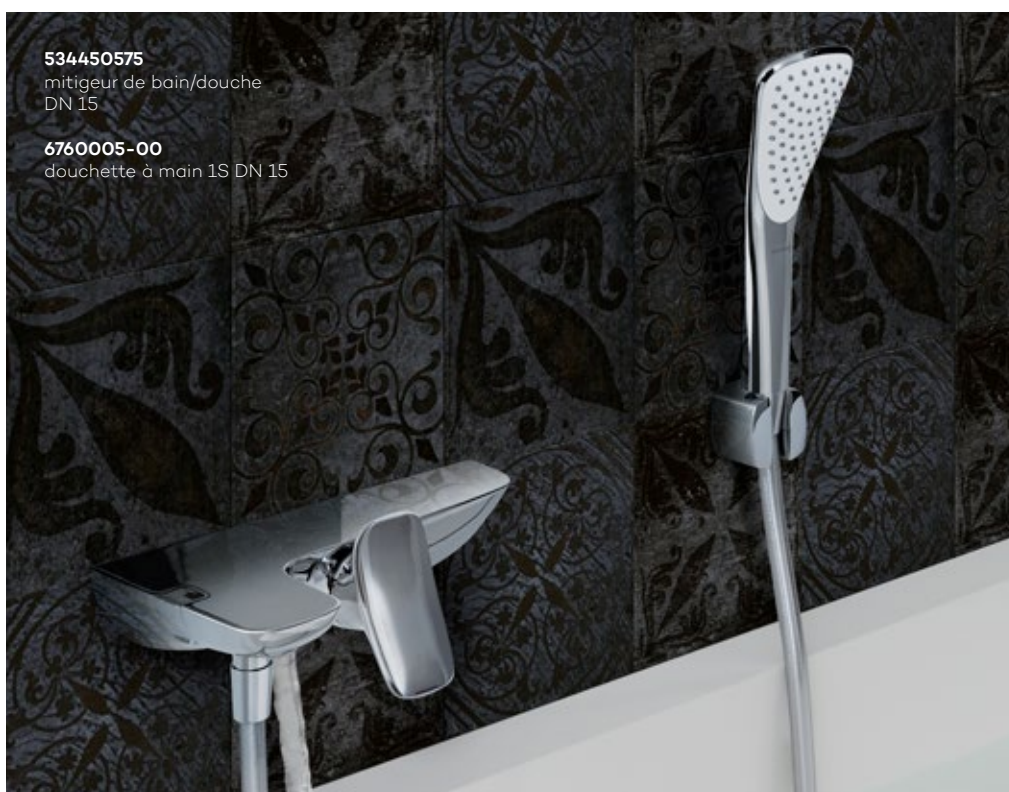

L'harmonie des formes

Des formes sophistiquées dans votre salle de bain. Les lignes douces et l'inverseur douche/baignoire encastré dans le corps de robinetterie donnent une forme parfaitement harmonieuse. Choisissez le mode d'installation le mieux adapté à votre salle de bain : montage mural ou trois trous ?

534450575
mitigeur de bain/douche
DN 15

6760005-00
douchette à main 1S DN 15