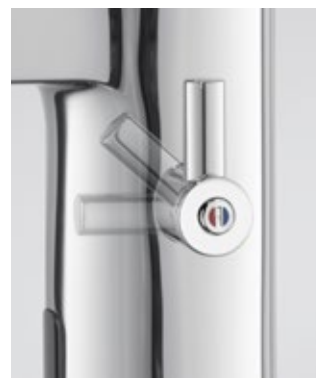

Les mitigeurs électroniques KLUDI : ils vous obéissent au doigt et à l'œil

La pointe de la technique : cette robinetterie détecte le mouvement de votre main et ouvre ou ferme l'eau automatiquement. Si vous passez la main dans le champ du capteur (à entre un et cinq centimètres), l'eau se mettra automatiquement à couler et s'arrêtera de la même façon quand vous aurez fini de l'utiliser.

Les avantages d'un mitigeur à capteur de mouvement électronique :

- commande du robinet sans contact ;
- optimisation de la température et de la quantité d'eau utilisée ;
- la robinetterie nécessite moins fréquemment d'être nettoyée

Le sélecteur thermique permet de régler l'eau à une température constante.

Cette fonction est disponible pour les séries suivantes :
KLUDI BALANCE, KLUDI ZENTA