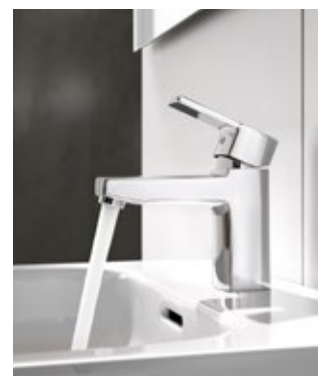

KLUDI Q-BEO

Une forme inspirante

Tout est dans la sobriété : le résultat définitif dépend souvent d'un détail qui passe apparemment inaperçu. La robinetterie KLUDI Q-BEO est idéale pour les gens qui privilégient un intérieur bien ordonné, où la précision mathématique a la priorité et où chaque détail compte. La gamme

KLUDI Q-BEO prouve que la géométrie est une source d'inspiration inépuisable pour le design intérieur. Des formes géométriques marquantes peuvent s'associer à des formes clairement accentuées pour créer une salle de bain dans une veine minimaliste moderne ou de style scandinave.