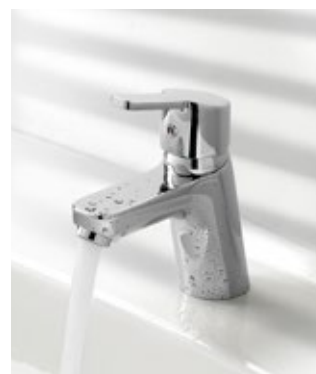

KLUDI LOGO NEO

La force de l'expression

Refusez-vous tout compromis dans la poursuite de vos objectifs ? Vos choix en matière d'aménagement devraient refléter cette attitude. Les intérieurs dans un style brut et industriel nécessitent des détails qui se remarquent. Permettez à la brique,

au bois sombre et aux formes puissantes d'une robinetterie chromée de donner le ton dans la pièce. Les modèles de la gamme KLUDI LOGO NEO offrent une esthétique et une ergonomie universellement attirants, à un prix abordable.