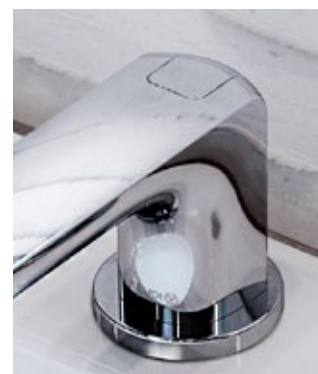

La perfection d'une technique invisible

La robinetterie KLUDI AMEO est dotée des techniques les plus modernes comme, par exemple, une cartouche céramique fiable, un dispositif anti-refoulement et un mousseur s-pointer eco nouveau vous permettant de régler le débit d'eau et le limitant à 6 litres à l'heure. Le mitigeur KLUDI AMEO est également disponible avec poignée ergonomique et thermostat encastré. Le choix vous appartient.