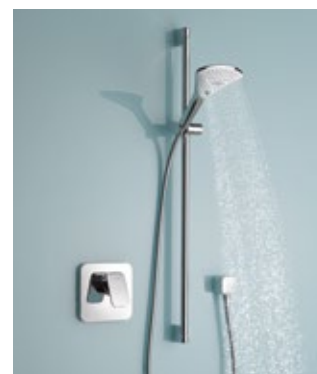

Préférez-vous une douchette polyvalente et de grande taille, ou un modèle plus petit, installé à côté de la baignoire ? Choisissez le modèle qui répond le mieux à vos besoins.

La douchette KLUDI FIZZ 3S et son commutateur pratique qui permet de sélectionner le jet illustre à merveille ce que la technique moderne peut apporter à votre salle de bain.