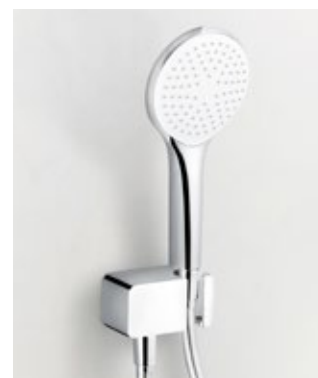

À quoi jugez-vous la qualité d'un hôtel ? Le confort passe par la sélection minutieuse et la commodité des équipements de la chambre et de sa salle de bain.

Une robinetterie adaptée à un intérieur est partout appréciable – pas seulement à la maison.