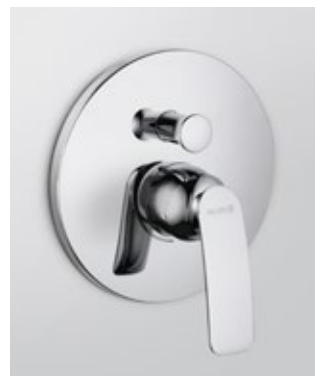

Il n'est jamais trop tard ! Vous pouvez choisir votre robinetterie murale à n'importe quel moment une fois que votre unité a été encastrée.

La KLUDI FLEXX.BOX encastrable est compatible avec la majorité des modèles de robinetterie KLUDI.