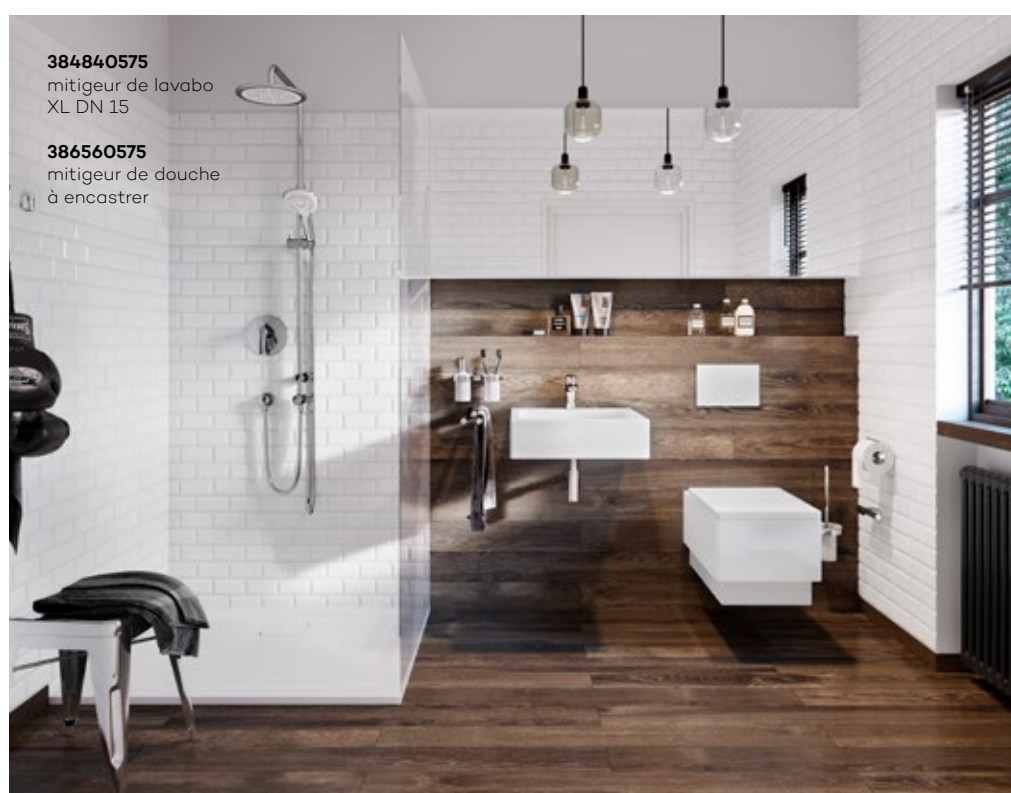

La commodité est fondamentale

La commodité est la préoccupation première lorsque l'on envisage d'aménager l'espace autour du lavabo. Si vous faites les bons choix, votre routine matinale deviendra votre moment favori de la journée. Réfléchissez bien à la hauteur du robinet et au mécanisme pour l'ouvrir. Préférez-vous ouvrir l'eau au moyen d'un seul levier ergonomique ou en utilisant deux élégantes poignées ? La collection KLUDI TERCIO vous permet de choisir entre ces deux possibilités.

Possédez-vous une vasque individuelle ou un lavabo encastré dans un meuble de toilette ? Choisissez une robinetterie adaptée au style de votre espace lavabo.