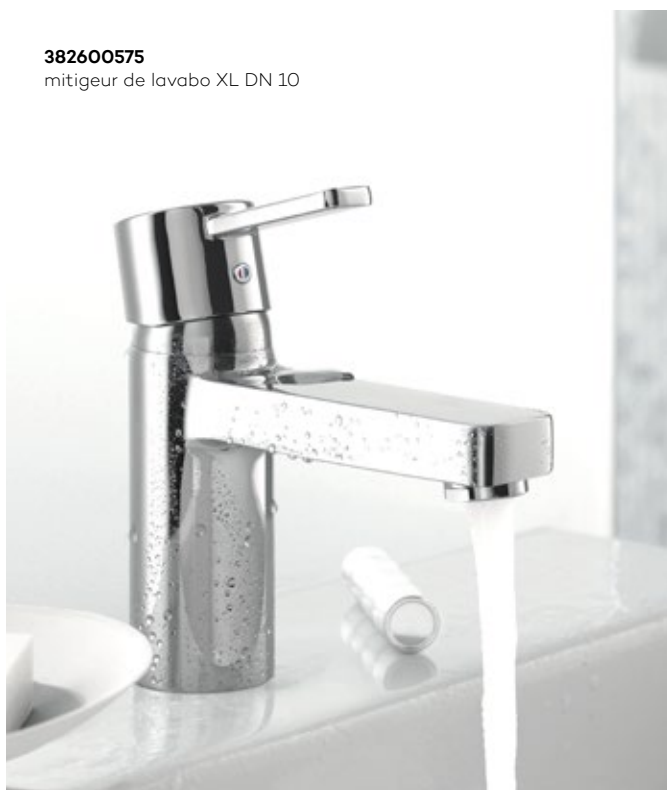

382600575
mitigeur de lavabo XL DN 10