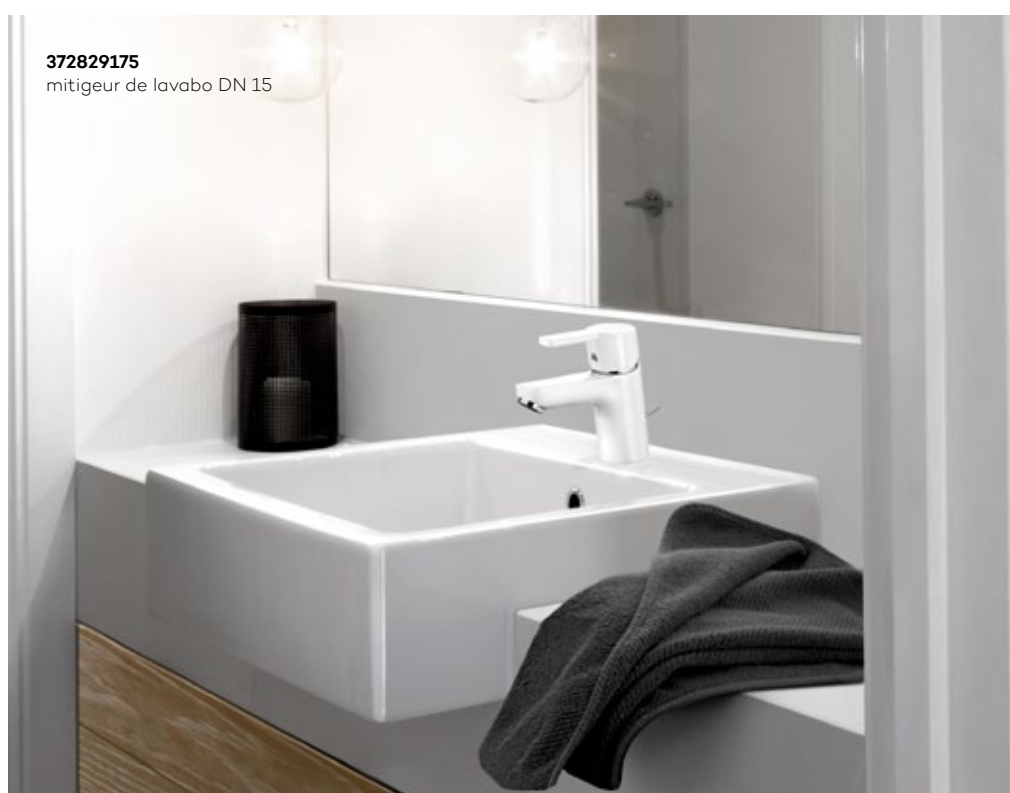

372840575
mitigeur de lavabo DN 15
levier Public 120 mm

372870575
mitigeur de lavabo DN 15
levier long clinique 180 mm

Un art appliqué

Quels facteurs devriez-vous prendre en compte lors de l'aménagement d'une salle de bain ? L'ergonomie et le design sont des préoccupations cruciales. Choisissez une robinetterie encastrée qui soit belle et fonctionne parfaitement où qu'elle soit installée, que ce soit à côté de la baignoire ou dans la douche.