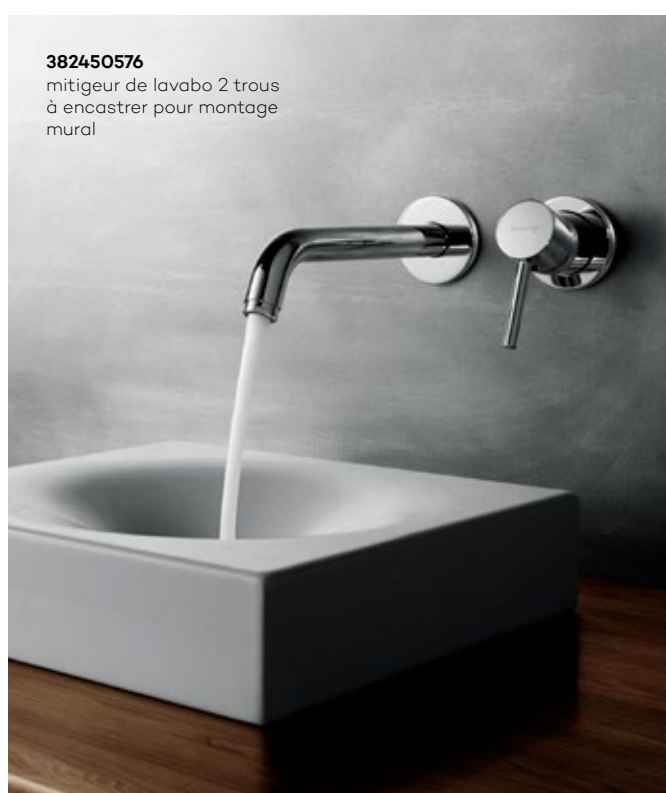

Espaces ouverts, surfaces perméables, les salles de bain contemporaines mettent l'accent sur la liberté de choix. Un mélangeur trois trous est la solution idéale pour un grand lavabo s'accompagnant d'un généreux plan de toilette. Avec son bec haut et svelte et ses exquises poignées, il s'harmonise parfaitement avec les équipements en céramique.

Choisissez la forme qui vous convient pour les têtes de robinet. Préférez-vous des croisillons ou une poignée simple ? Quel modèle vous convient le mieux ?

383930576
mélangeur 3 trous lavabo
DN 10

LAVABO

381450520*
croisillons

381460576*
saillie 230 mm

381460520*
croisillons

L'éloge de la simplicité

Les mitigeurs muraux sont un must dans un intérieur moderne et minimaliste. Les détails sont réduits au strict minimum, et pour faire couler l'eau, il suffit de faire tourner l'extrémité du bec.