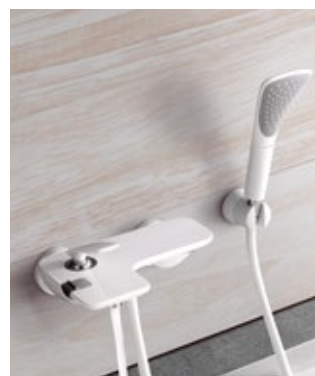

Le minimalisme de la robinetterie encastrée est le choix idéal pour les intérieurs modernes.

Le mitigeur à montage mural pour baignoire et douche peut aussi servir d'étagère pour vos produits de toilette.