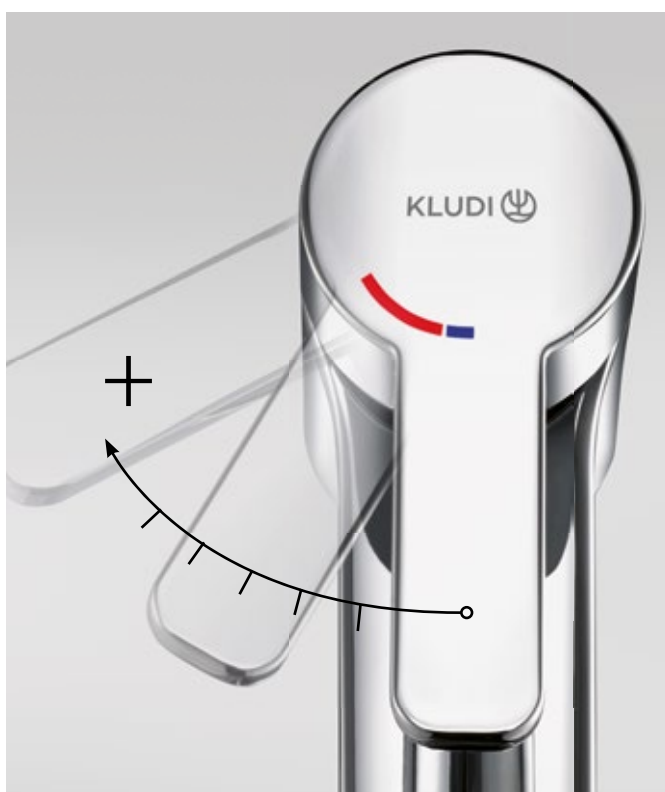

Conçue au départ pour les bâtiments publics, la fonction EcoPlus (disponible pour les robinetteries KLUDI ZENTA et KLUDI LOGO NEO) est de plus en plus plébiscitée par les particuliers. Le réglage du levier sur position centrale standard permet de faire couler de l'eau froide. S'il vous faut de l'eau chaude, il vous suffit de le tourner vers la gauche.