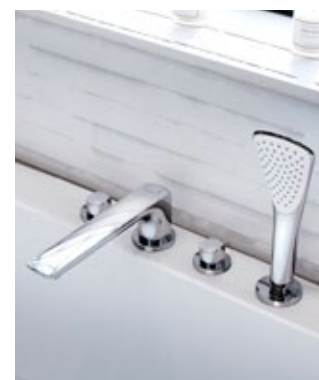

Une salle de bain qui donne envie de s'attarder

Le bain du soir est souvent le seul moment de la journée qui vous appartient entièrement, et en profiter pour se détendre avec un bon livre et de la musique douce est une façon apaisante de terminer la journée. KLUDI AMEO transformera votre salle de bain en un confortable espace de relaxation.

La longueur du bec du mélangeur multitrou – 220 millimètres – en fait la solution parfaite pour un montage sur gorge ou sur une étagère à côté de la baignoire.

BAIN