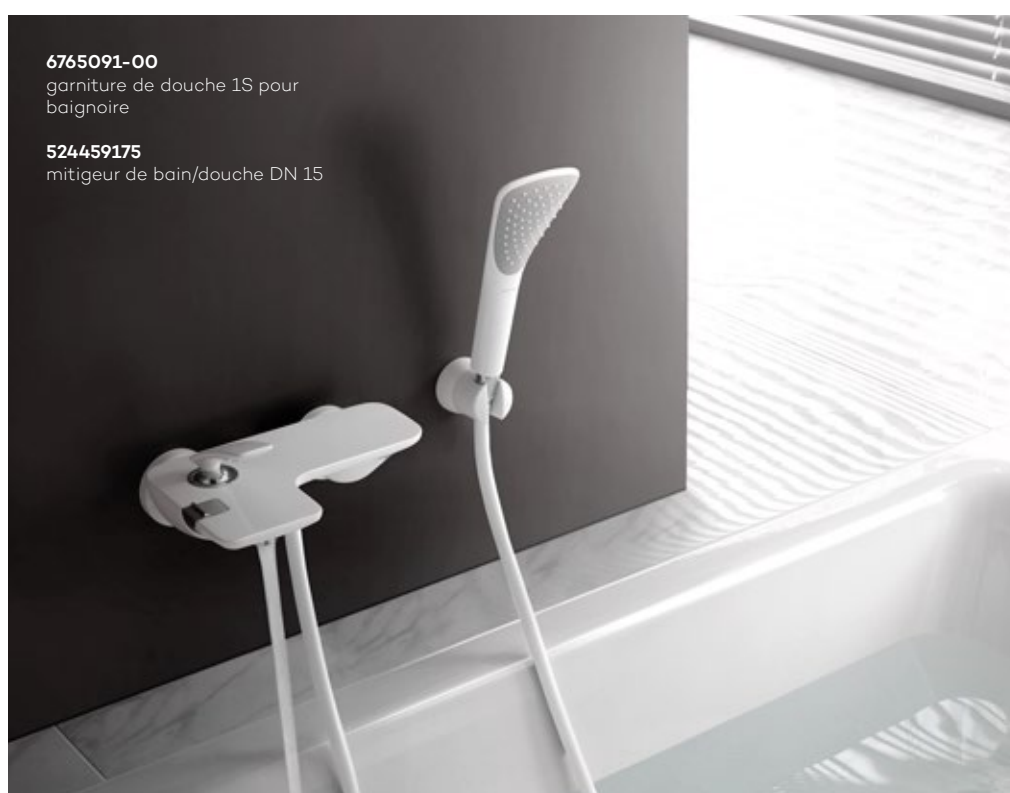

La douchette peut être installée de différentes façons, par exemple sur une barre murale ou sur un crochet afin de répondre à vos besoins et préférences personnels.

6765091-00
garniture de douche 1S pour
baignoire