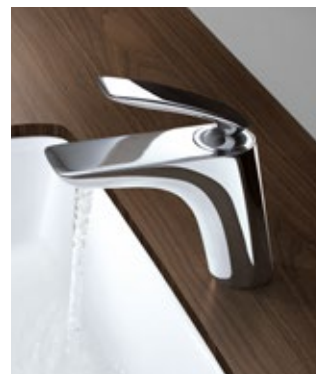

Ce robinet fabriqué dans un souci de perfection enchantera tous les amateurs de grand design.

La fine base circulaire de la poignée est superbe tant par sa forme que par sa fonctionnalité.

Les larges surfaces horizontales se fondent harmonieusement dans les courbes naturelles.