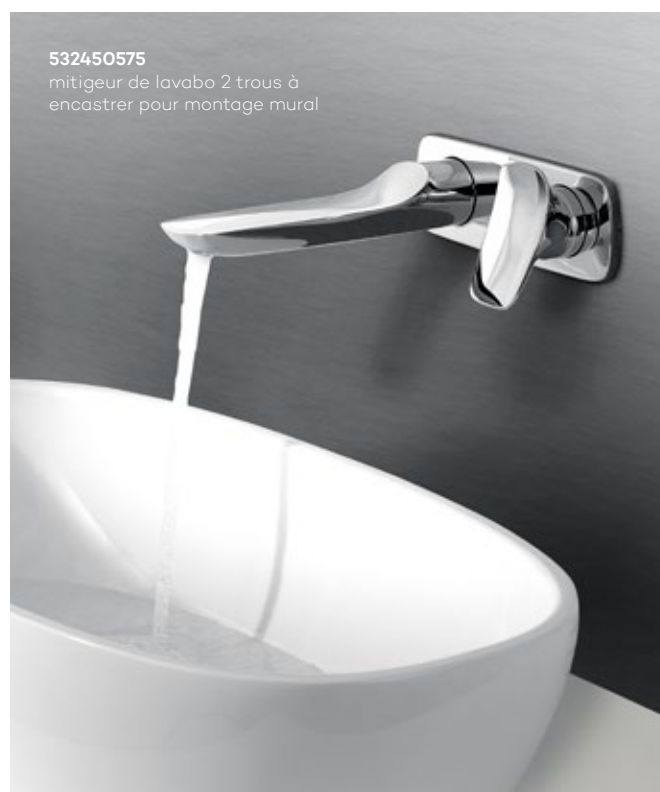

532450575
mitigeur de lavabo 2 trous à
encastrer pour montage mural

LAVABO

530260575*
sans garniture de vidage*

hauteur de bec verseur 213 mm

hauteur de bec verseur 273 mm

532960575*
hauteur de bec verseur 213 mm

38243*
kit de pré-installation DN 15